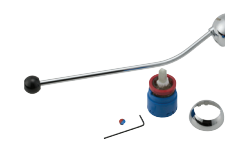

Keramikinsatser FM Mattsson

X: Insatsen och verktyget passar, men det är inte original.

*: Insatsen passar men inte verktyget.

	FMM 5911-0000 RSK 859 17 70	FMM 3911-0000 RSK 859 17 09	FMM 5911-5000 RSK 859 19 46	FMM 5911-5500 RSK 859 19 47	FMM 5912-0000 RSK 859 17 69	FMM 5912-0009 RSK 859 19 49	FMM 5912-6000 RSK 859 19 66	FMM 5913-0000 RSK 859 19 72 (butiksförpackad)
	FMM 5911-0009 RSK 859 17 55 (butiksförpackad) Röd ring. Ej kallstart.	Ej kallstart.	Röd ring. Med verktyg. Ej kallstart.	Röd ring. Med verktyg. Ej kallstart.	Grön ring. Kallstart.	Grön ring. Med verktyg. Kallstart.	Grön ring. Ecoplus. Med verktyg. Kallstart.	Grå ring. Med verktyg. Högflöde. Ej kallstart.
								
9000 	X (original)		X	*	X	*	*	*
Garbo/ISEO 		X (original)						
Garda 	X (original)		X	*				*
Origo 	X (original)		X	*	X	*	*	*
9000E 	X		*	X	X (original)	X	X	X
9000E 	X		*	X	X (original kök)	X	X	X (original kar/dusch/ spolblandare)

Keramikinsats inklusive spak till Garbo/Iseo och 4000/9000

FMM 5930-3000
RSK 859 18 21
Manöverdel 4000/9000

FMM 5930-2000
RSK 859 19 73
Manöverdel 4000/9000 (kallstart)

FMM 5930-3050
RSK 859 17 74
Manöverdel 4000/9000

FMM 5930-6000
RSK 859 18 25
Manöverdel 4000/9000 (L=145)

FMM 5930-6190
RSK 859 18 52
Manöverdel 4000/9000 (L=190)

FMM 5930-6290
RSK 859 18 53
Manöverdel 4000/9000 (L=290)

FMM 3930-3000
RSK 824 17 40
Manöverdel till Garbo/Iseo